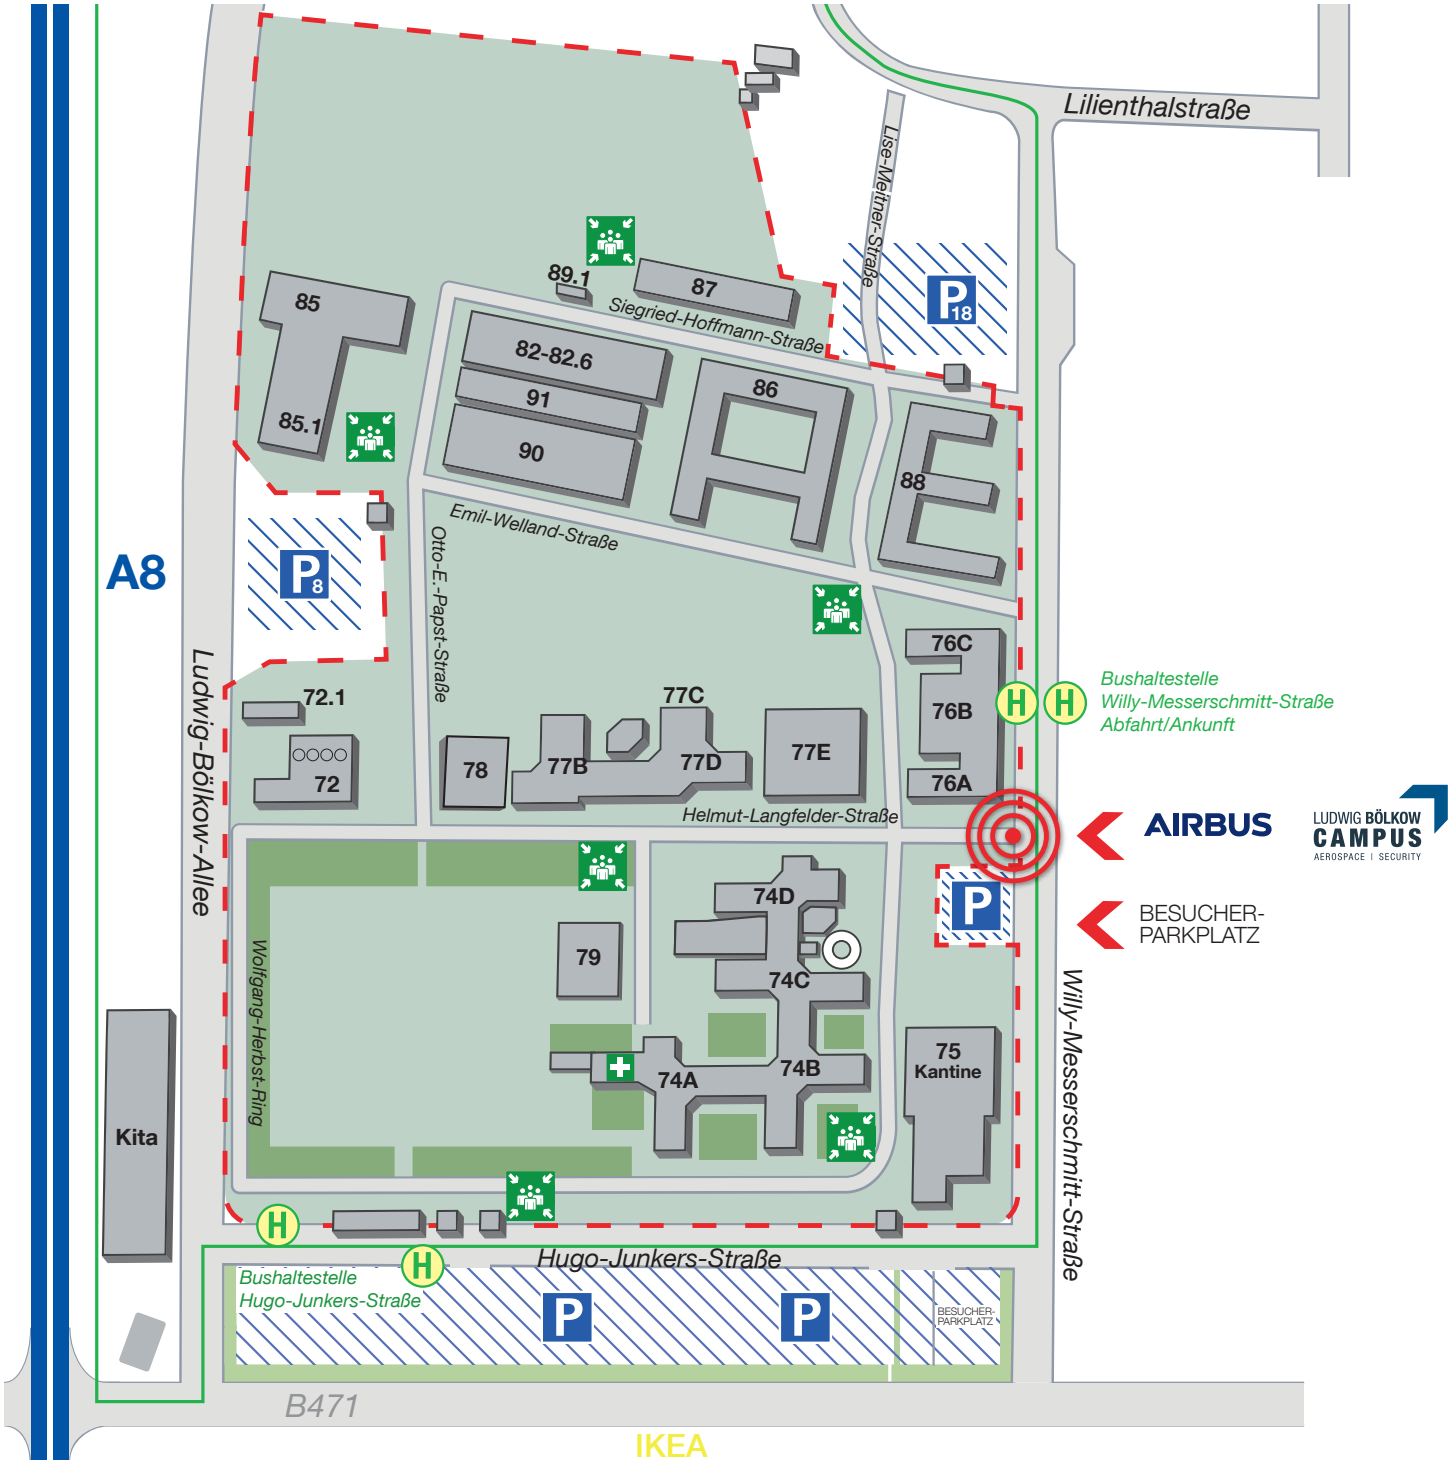

Zum Ludwig Bölkow Campus mit dem Auto

Adresse: Ludwig Bölkow Campus
Willy-Messerschmitt-Straße 1
82024 Taufkirchen, Deutschland

ACHTUNG: Im Navigationssystem als Ziel bitte „Willy-Messerschmitt-Straße 1, 82024 Taufkirchen“ eingeben.

Adresse: Ludwig Bölkow Campus
Willy-Messerschmitt-Straße 1
82024 Taufkirchen, Deutschland

Ludwig Bölkow Campus vom Flughafen München:

- S-Bahn S1 oder S8 zum Ostbahnhof nehmen.
Weiter siehe Beschreibung „Vom Ostbahnhof“ unten

-oder-

- In S-Bahn S7 (Richtung entweder Höhenkirchen-Siegertsbrunn oder Kreuzstraße) oder U5 (Richtung Neuperlach Süd) umsteigen und bis Bahnhof Neuperlach Süd fahren.
- Vom Bahnhof Neuperlach Süd mit Buslinie 222 oder 210 (Richtung Lilienthalstraße) bis Haltestelle Lilienthalstraße fahren.
- Von Bushaltestelle Lilienthalstraße nach Süden weiter der Lilienthalstraße folgen bis zur Kreuzung mit der Willy-Messerschmitt-Straße. Nach rechts die Willy-Messerschmitt-Straße gehen.

Achtung: Die Buslinien 213, 210, 214, 222 und 241 verkehren zu bestimmten Tageszeiten nicht regelmäßig. Die Fahrzeiten entnehmen Sie bitte den Busfahrplänen.

Bushaltestelle
Willy-Messerschmitt-Straße
Abfahrt/Ankunft