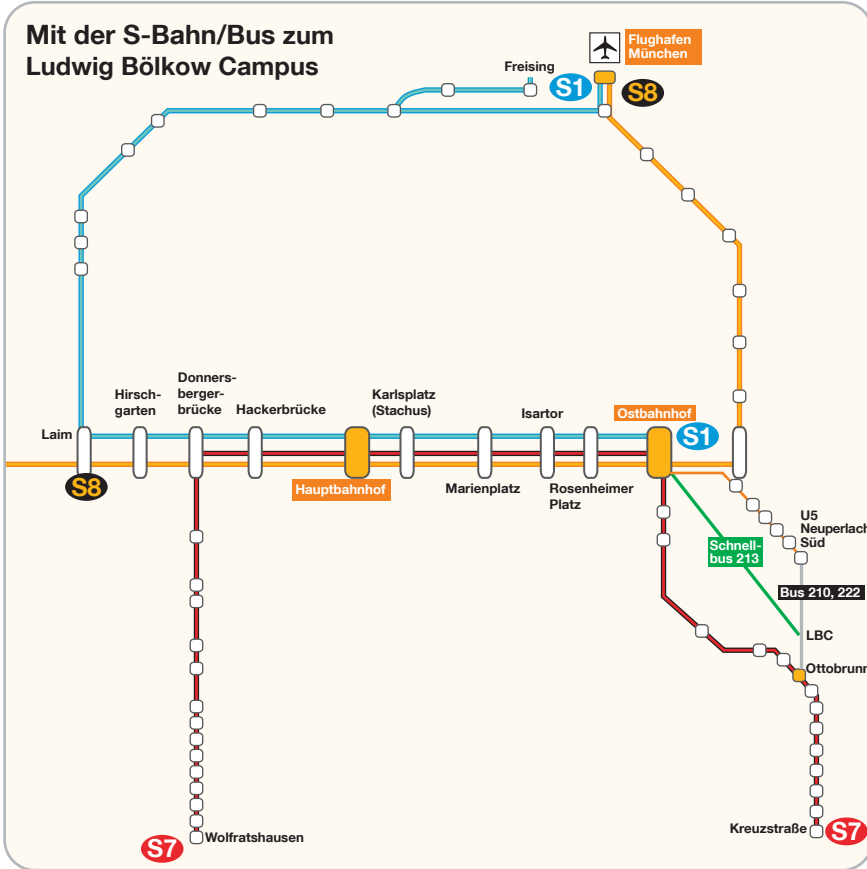

Zum Ludwig Bölkow Campus mit dem Auto

Adresse: Ludwig Bölkow Campus
Willy-Messerschmitt-Straße 1
82024 Taufkirchen, Deutschland

ACHTUNG: Im Navigationssystem als Ziel bitte „Willy-Messerschmitt-Straße 1, 82024 Taufkirchen“ eingeben.

von Salzburg:

- A8 in Richtung München nehmen. (117 km)
- Bei Ausfahrt 94-Taufkirchen-Ost auf Brunnthaler Str./B471 fahren. (800 m)
- Links abbiegen auf Willy-Messerschmitt-Straße.

Mit der S-Bahn/Bus zum Ludwig Bölkow Campus

Adresse: Ludwig Bölkow Campus
Willy-Messerschmitt-Straße 1
82024 Taufkirchen, Deutschland

Ludwig Bölkow Campus vom Flughafen München:

- S-Bahn S1 oder S8 zum Ostbahnhof nehmen.
Weiter siehe Beschreibung „Vom Ostbahnhof“ unten

-oder-

- In S-Bahn S7 (Richtung entweder Höhenkirchen-Siegertsbrunn oder Kreuzstraße) oder U5 (Richtung Neuperlach Süd) umsteigen und bis Bahnhof Neuperlach Süd fahren.
- Vom Bahnhof Neuperlach Süd mit Buslinie 222 oder 210 (Richtung Lilienthalstraße) bis Haltestelle Lilienthalstraße fahren.
- Von Bushaltestelle Lilienthalstraße nach Süden weiter der Lilienthalstraße folgen bis zur Kreuzung mit der Willy-Messerschmitt-Straße. Nach rechts die Willy-Messerschmitt-Straße gehen.