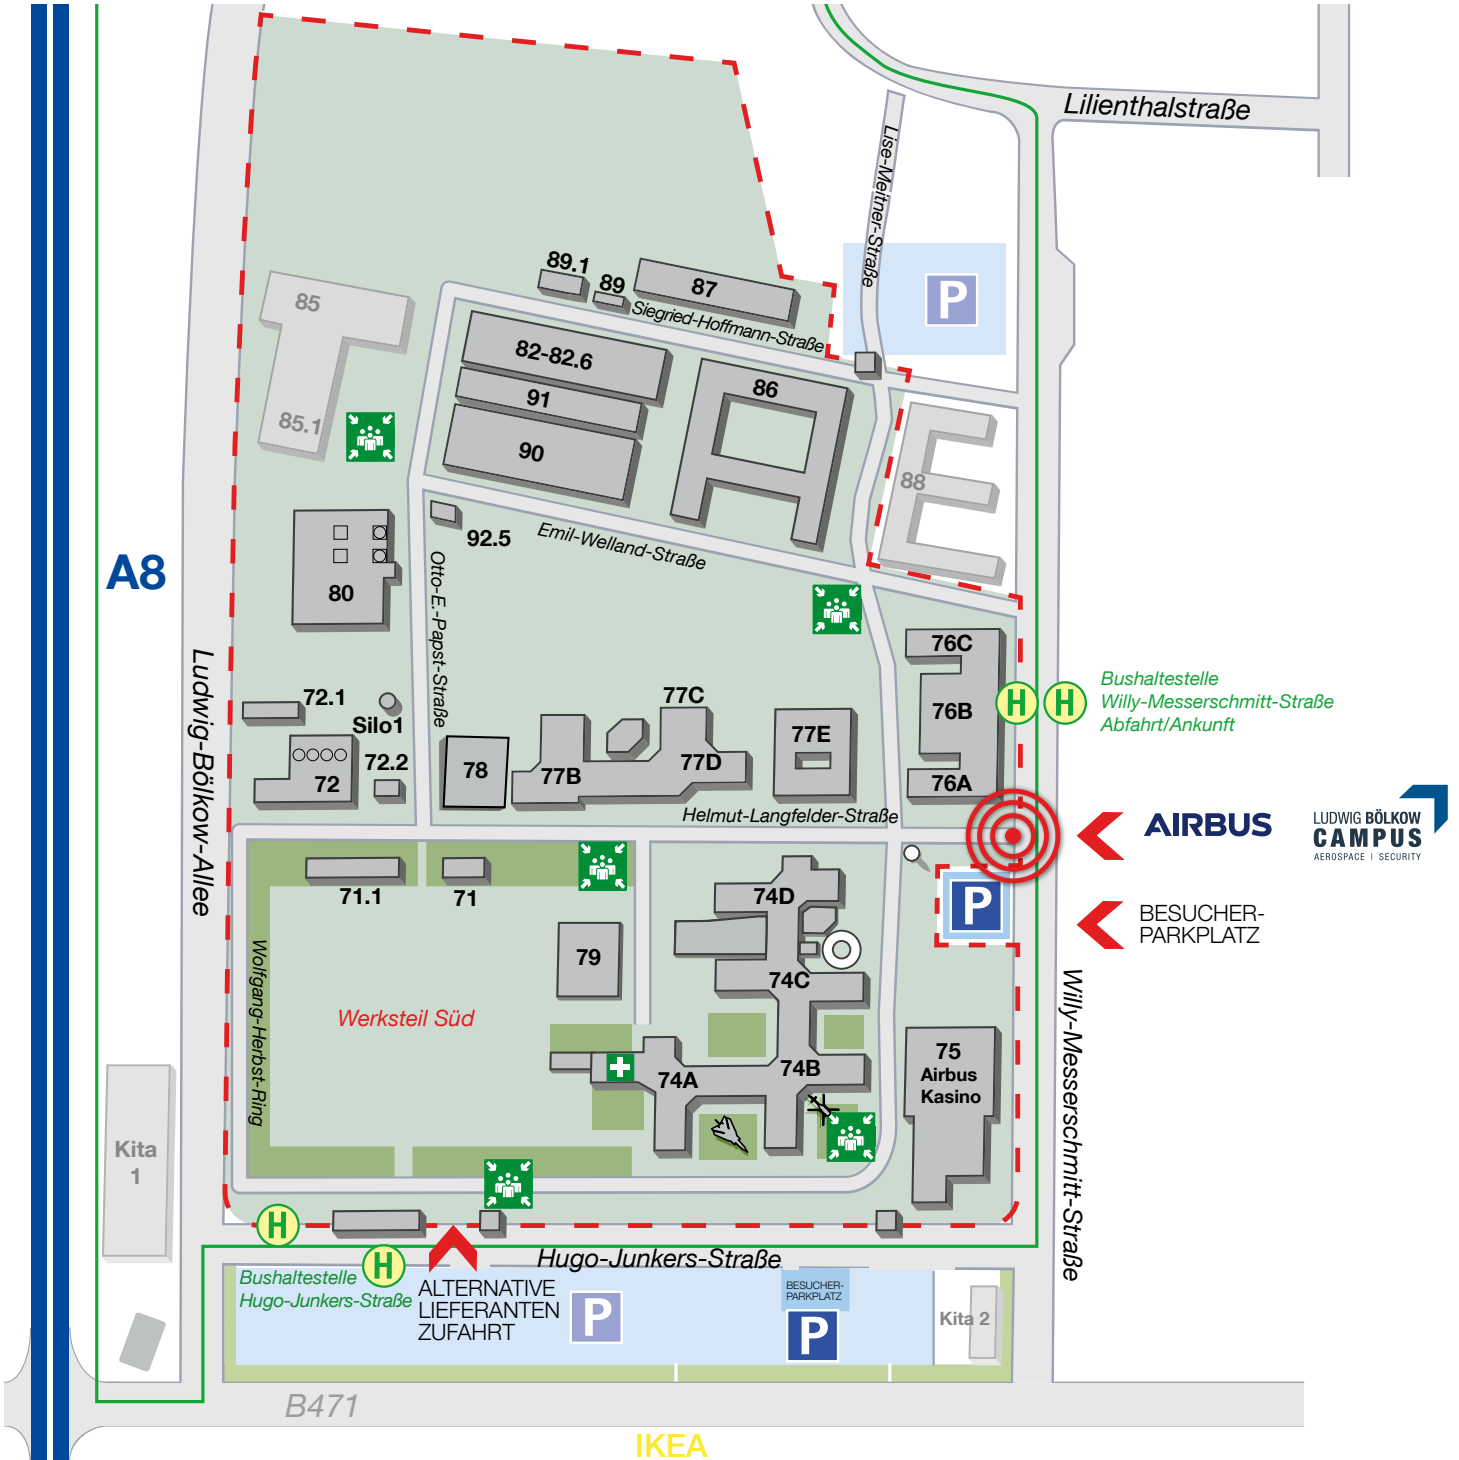

Bushaltestelle
Willy-Messerschmitt-Straße
Abfahrt/Ankunft

AIRBUS

BESUCHER-
PARKPLATZ

Willy-Messerschmitt-Straße

A8

Ludwig-Bölkow-Allee

Kita 1

Wolfgang-Herbst-Ring

Werksteil Süd

H

Bushaltestelle
Hugo-Junkers-Straße

ALTERNATIVE
LIEFERANTEN
ZUFAHRT

P

BESUCHER-
PARKPLATZ

P

P

Kita 2

B471

IKEA